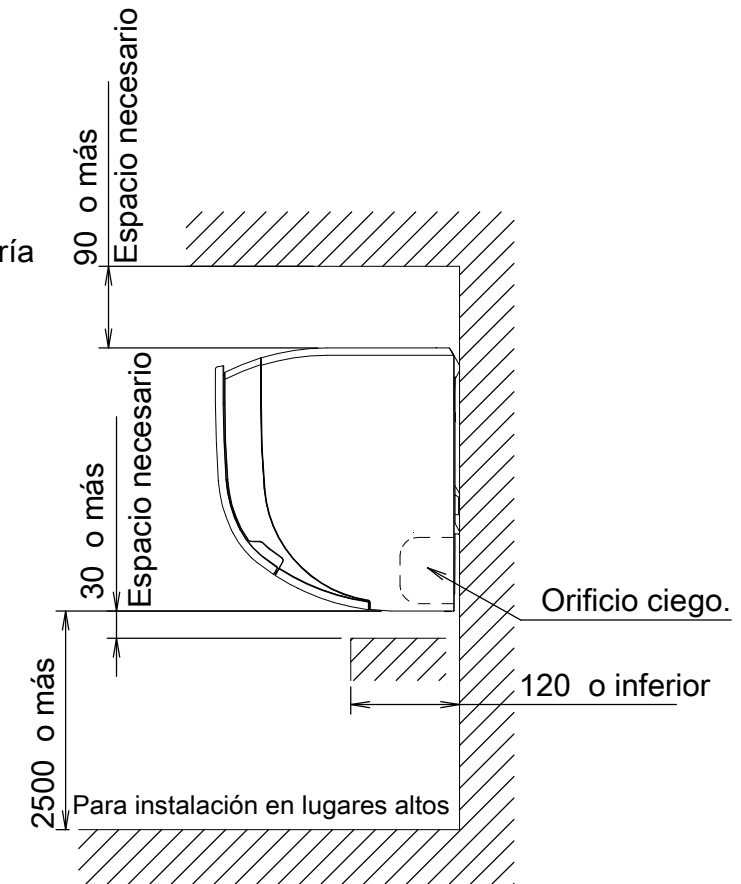

FXAA40-63A

Dimensiones de panel frontal totalmente abierto

Ángulo de la aleta
Arriba/abajo (automático)

Notas

- 1) La marca ➔ muestra la dirección de la tubería.
- 2) No coloque objetos debajo de la unidad interior. En situaciones de humedad elevada (>80%), salidas de drenaje atas cadas o filtros de aire sucios, puede producirse goteo de condensación.

Diámetro interior: 15mm
Diámetro exterior: 18mm

3D111369