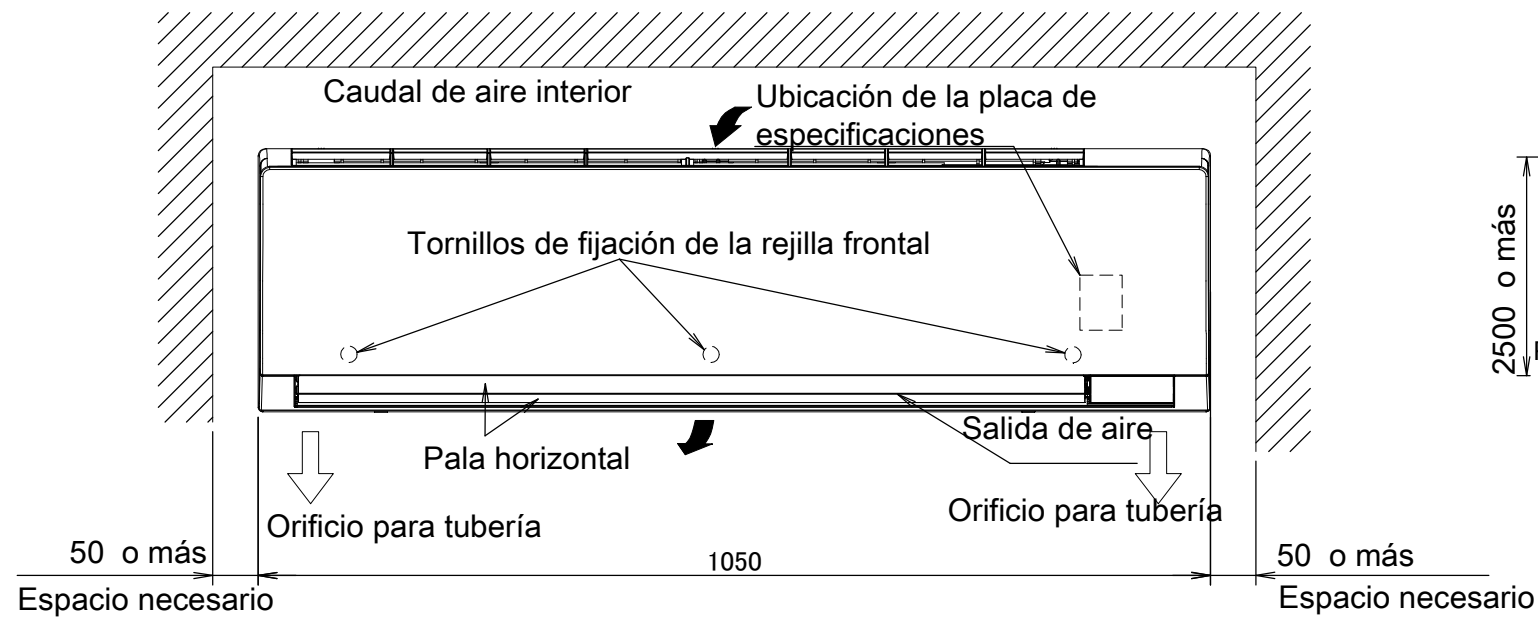

FXAA40-63A

Dimensiones de panel frontal totalmente abierto

Ángulo de la aleta
Arriba/abajo (automático)

Notas

- 1) La marca ➔ muestra la dirección de la tubería.
- 2) No coloque objetos debajo de la unidad interior. En situaciones de humedad elevada (>80%), salidas de drenaje atas cadas o filtros de aire sucios, puede producirse goteo de condensación.

Diámetro interior: 15mm
Diámetro exterior: 18mm

3D111369