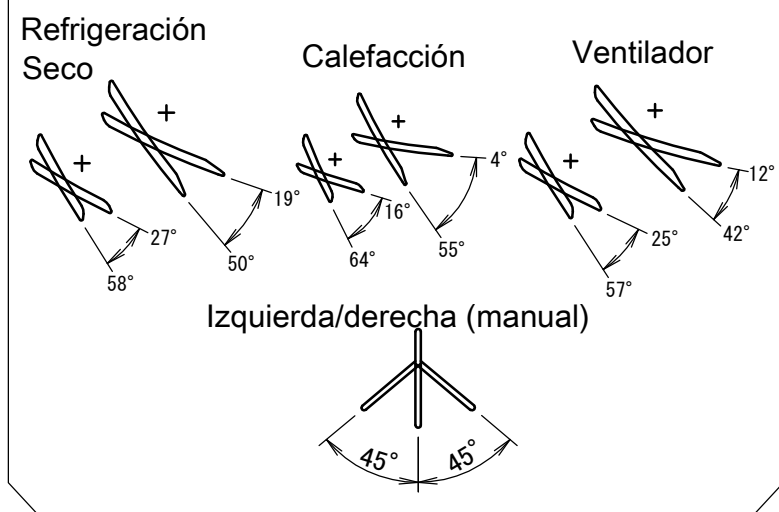

FXAA40-63A

Dimensiones de panel frontal totalmente abierto

Ángulo de la aleta
Arriba/abajo (automático)

Notas

- 1) La marca ➔ muestra la dirección de la tubería.
- 2) No coloque objetos debajo de la unidad interior. En situaciones de humedad elevada (>80%), salidas de drenaje atas cadas o filtros de aire sucios, puede producirse goteo de condensación.

Diámetro interior: 15mm
Diámetro exterior: 18mm

3D111369