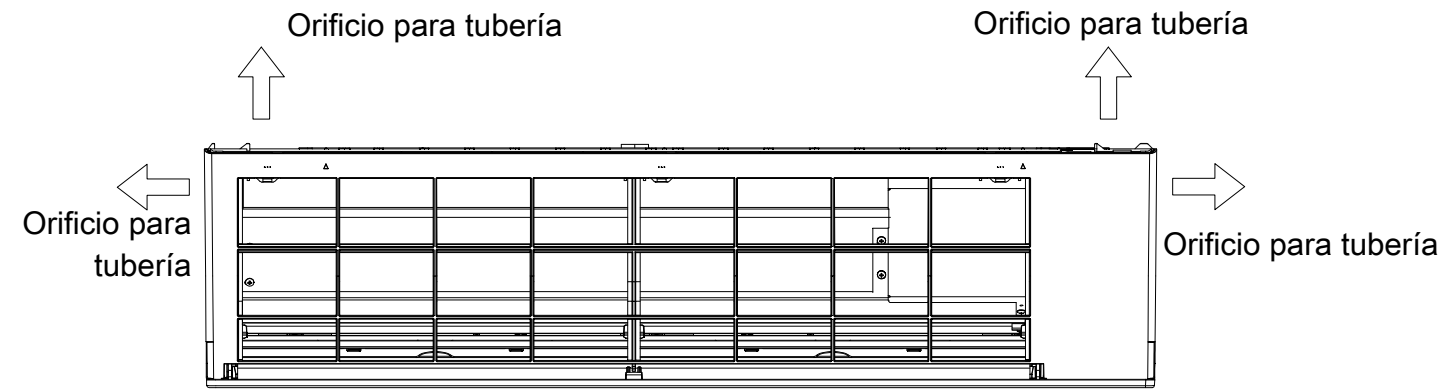

FXAA40-63A

Dimensiones de panel frontal totalmente abierto

Ángulo de la aleta
Arriba/abajo (automático)

Notas

- 1) La marca ➔ muestra la dirección de la tubería.
- 2) No coloque objetos debajo de la unidad interior. En situaciones de humedad elevada (>80%), salidas de drenaje atas cadas o filtros de aire sucios, puede producirse goteo de condensación.

Diámetro interior: 15mm
Diámetro exterior: 18mm

3D111369