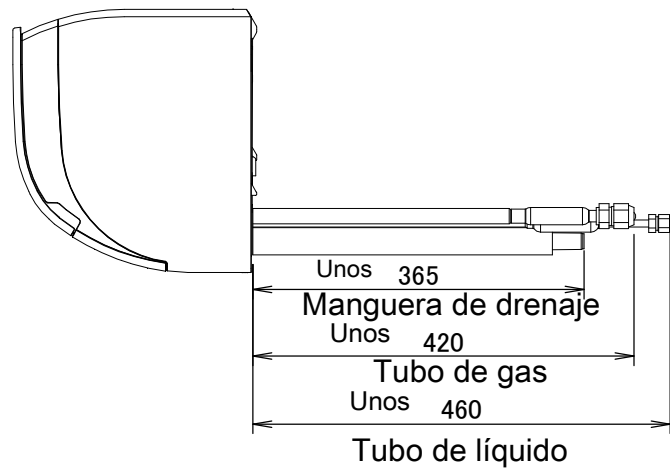

FXAA40-63A

Dimensiones de panel frontal totalmente abierto

Ángulo de la aleta
Arriba/abajo (automático)

Notas

- 1) La marca ➔ muestra la dirección de la tubería.
- 2) No coloque objetos debajo de la unidad interior. En situaciones de humedad elevada (>80%), salidas de drenaje atas cadas o filtros de aire sucios, puede producirse goteo de condensación.

Diámetro interior: 15mm
Diámetro exterior: 18mm

3D111369