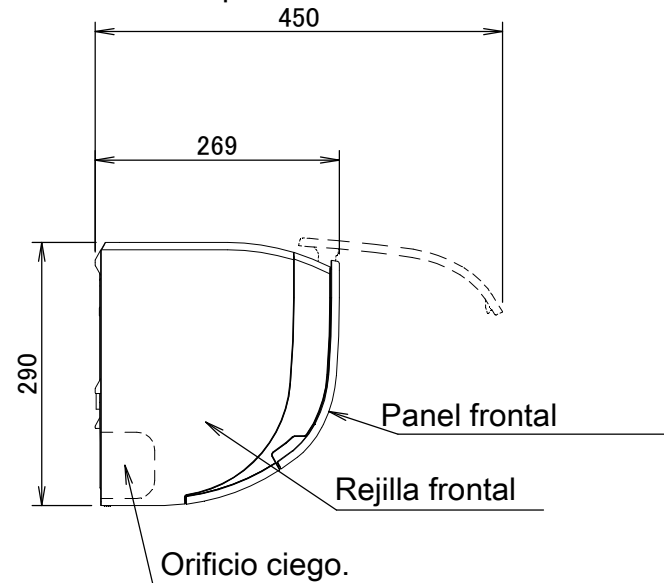

FXAA40-63A

Dimensiones de panel frontal totalmente abierto

Ángulo de la aleta
Arriba/abajo (automático)

Notas

- 1) La marca ➔ muestra la dirección de la tubería.
- 2) No coloque objetos debajo de la unidad interior. En situaciones de humedad elevada (>80%), salidas de drenaje atas cadas o filtros de aire sucios, puede producirse goteo de condensación.

Diámetro interior: 15mm
Diámetro exterior: 18mm

3D111369