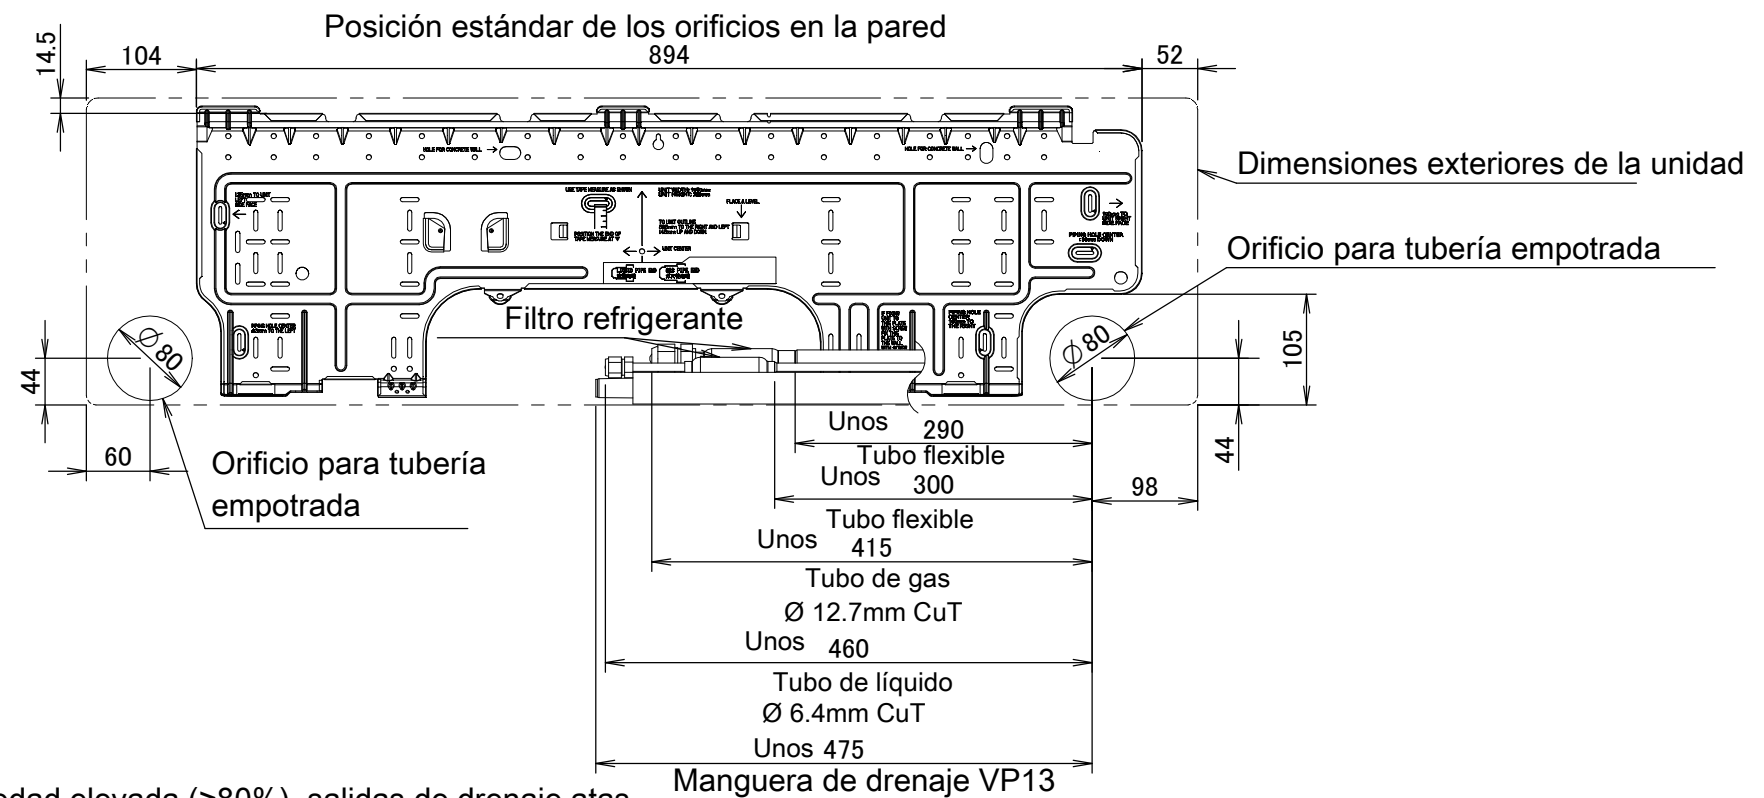

FXAA40-63A

Dimensiones de panel frontal totalmente abierto

Ángulo de la aleta
Arriba/abajo (automático)

Notas

- 1) La marca ➔ muestra la dirección de la tubería.
- 2) No coloque objetos debajo de la unidad interior. En situaciones de humedad elevada (>80%), salidas de drenaje atas cadas o filtros de aire sucios, puede producirse goteo de condensación.

Diámetro interior: 15mm
Diámetro exterior: 18mm

3D111369