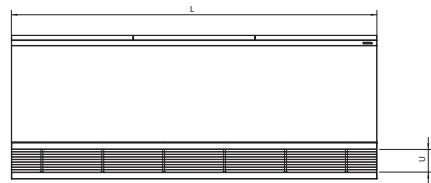

CYQS-DK-FBN/FSN
 CYQM-DK-FBN/FSN
 CYQL-DK-FBN/FSN

Rejilla de aspiración con filtro

CU0954X-000

OBSERVACIONES

1 Los dispositivos de 2.500 mm de largo disponen de 3 abrazaderas de suspensión, la tercera abrazadera está montada en la mitad de la longitud del dispositivo.