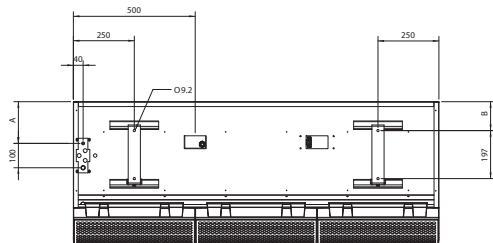

CYQS-DK-FBN/FSN
 CYQM-DK-FBN/FSN
 CYQL-DK-FBN/FSN

Rejilla de aspiración con filtro

CU0954X-000

OBSERVACIONES

1 Los dispositivos de 2.500 mm de largo disponen de 3 abrazaderas de suspensión, la tercera abrazadera está montada en la mitad de la longitud del dispositivo.