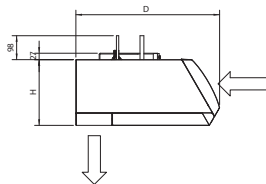

CYQS-DK-FBN/FSN
 CYQM-DK-FBN/FSN
 CYQL-DK-FBN/FSN

Rejilla de aspiración con filtro

CU0954X-000

OBSERVACIONES

1 Los dispositivos de 2.500 mm de largo disponen de 3 abrazaderas de suspensión, la tercera abrazadera está montada en la mitad de la longitud del dispositivo.