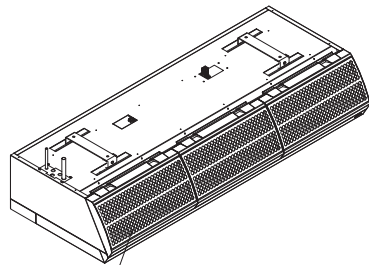

CYQS-DK-FBN/FSN
 CYQM-DK-FBN/FSN
 CYQL-DK-FBN/FSN

Rejilla de aspiración con filtro

CU0954X-000

OBSERVACIONES

1 Los dispositivos de 2.500 mm de largo disponen de 3 abrazaderas de suspensión, la tercera abrazadera está montada en la mitad de la longitud del dispositivo.