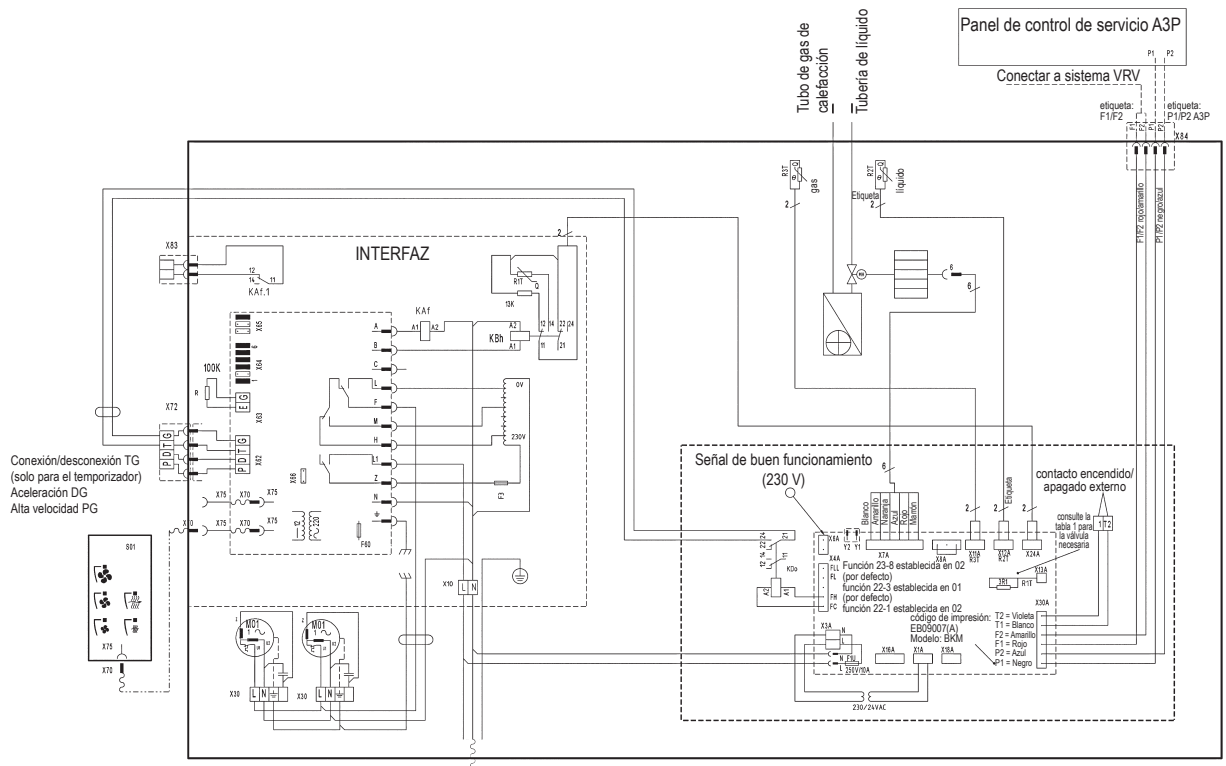

CYVS150DK80F/C/R  
 CYVS200DK100F/C/R  
 CYVS250DK140F/C/R

CYVM150DK80F/C/R  
 CYVM200DK100F/C/R  
 CYVM250DK140F/C/R

CYVL150DK200F/C/R  
 CYVL200DK250F/C/R  
 CYVL250DK250F/C/R

0 1 2 3 4 5 6 7 8 9

KBh. KAf. KDo = Tipo de relé Finder 46.52.8.230.0054 (230VCA)