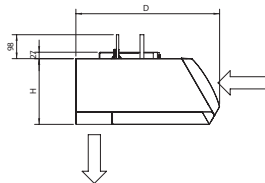

CYVS\_DK\_FBN/FSN  
 CYVM\_DK\_FBN/FSN  
 CYVL\_DK\_FBN/FSN

Rejilla de aspiración con filtro

CU0954X-000

**OBSERVACIONES**

1 Los dispositivos de 2.500 mm de largo disponen de 3 abrazaderas de suspensión, la tercera abrazadera está montada en la mitad de la longitud del dispositivo.