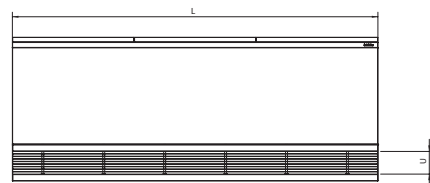

CYVS\_DK\_FBN/FSN  
 CYVM\_DK\_FBN/FSN  
 CYVL\_DK\_FBN/FSN

Rejilla de aspiración con filtro

CU0954X-000

**OBSERVACIONES**

1 Los dispositivos de 2.500 mm de largo disponen de 3 abrazaderas de suspensión, la tercera abrazadera está montada en la mitad de la longitud del dispositivo.