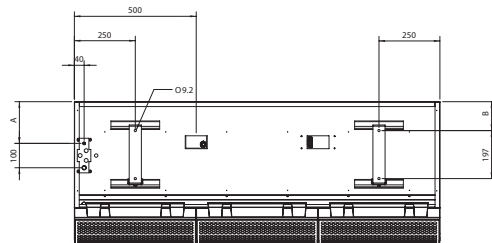

CYVS\_DK\_FBN/FSN  
 CYVM\_DK\_FBN/FSN  
 CYVL\_DK\_FBN/FSN

Rejilla de aspiración con filtro

CU0954X-000

**OBSERVACIONES**

1 Los dispositivos de 2.500 mm de largo disponen de 3 abrazaderas de suspensión, la tercera abrazadera está montada en la mitad de la longitud del dispositivo.