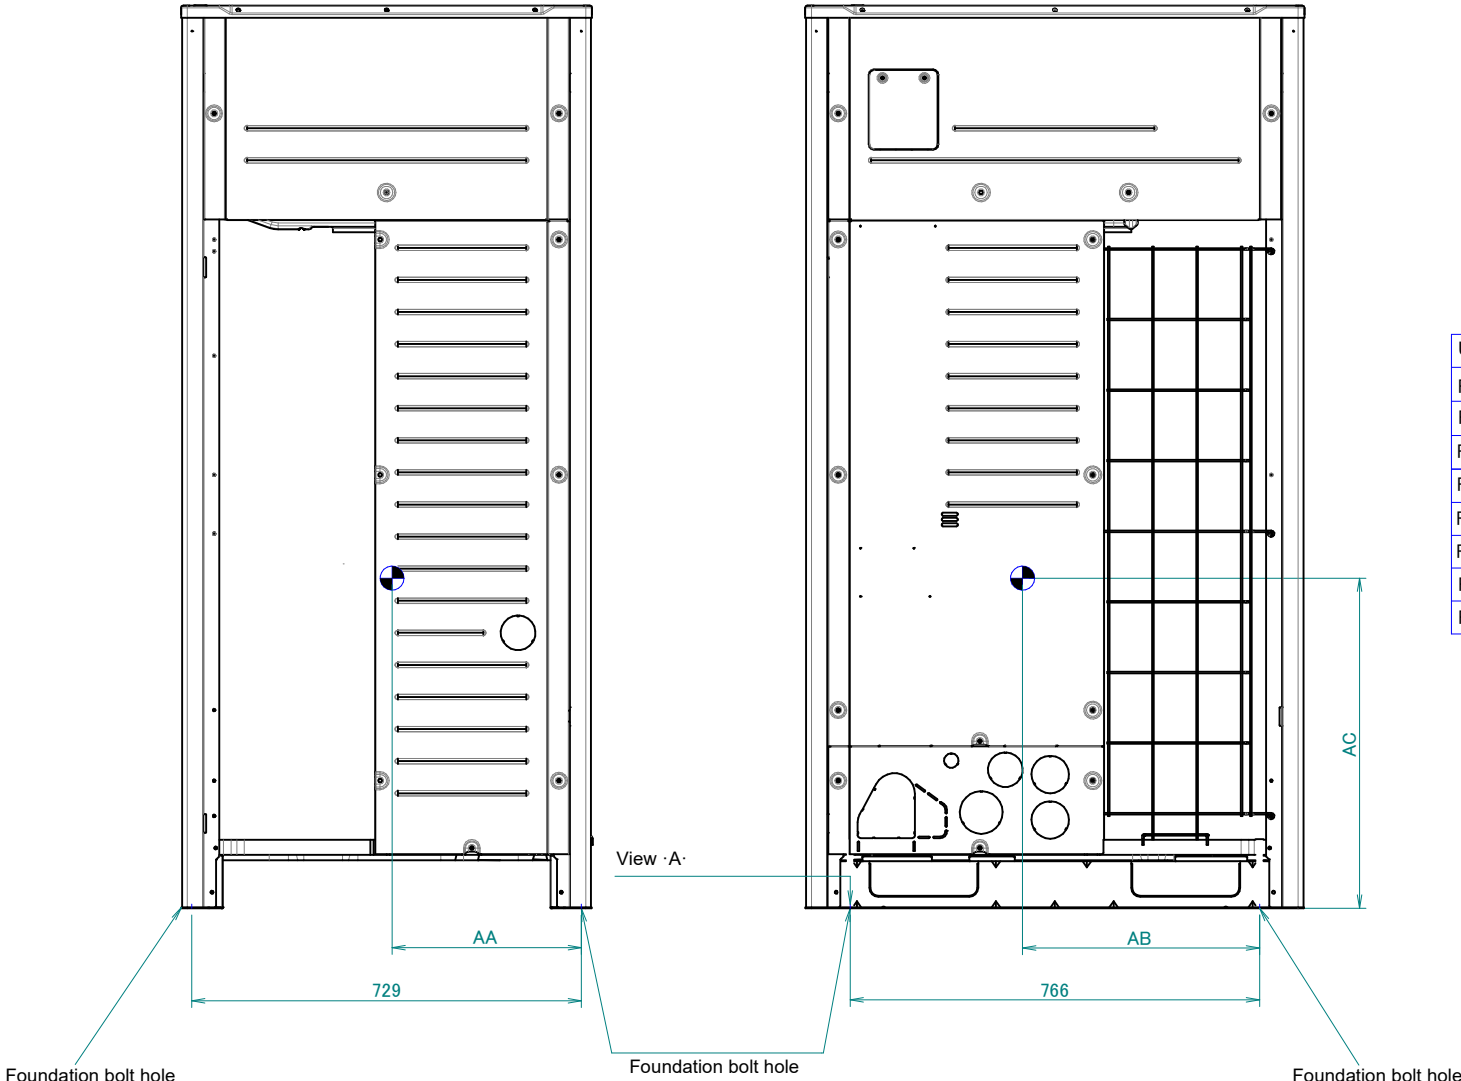

**REYA-A
REMA5A**

Unit	AA	AB	AC
RYYQ8-12U	328	366	565
REMQ5U / REYQ8-12U			
RYMQ8-12U	354	443	565
RXYQ8-12U	339	448	565
RXYTQ8U			
REMA5A / REYA8-12A	353	426	690
RYMA5A / RXYA8-12A	353	426	690