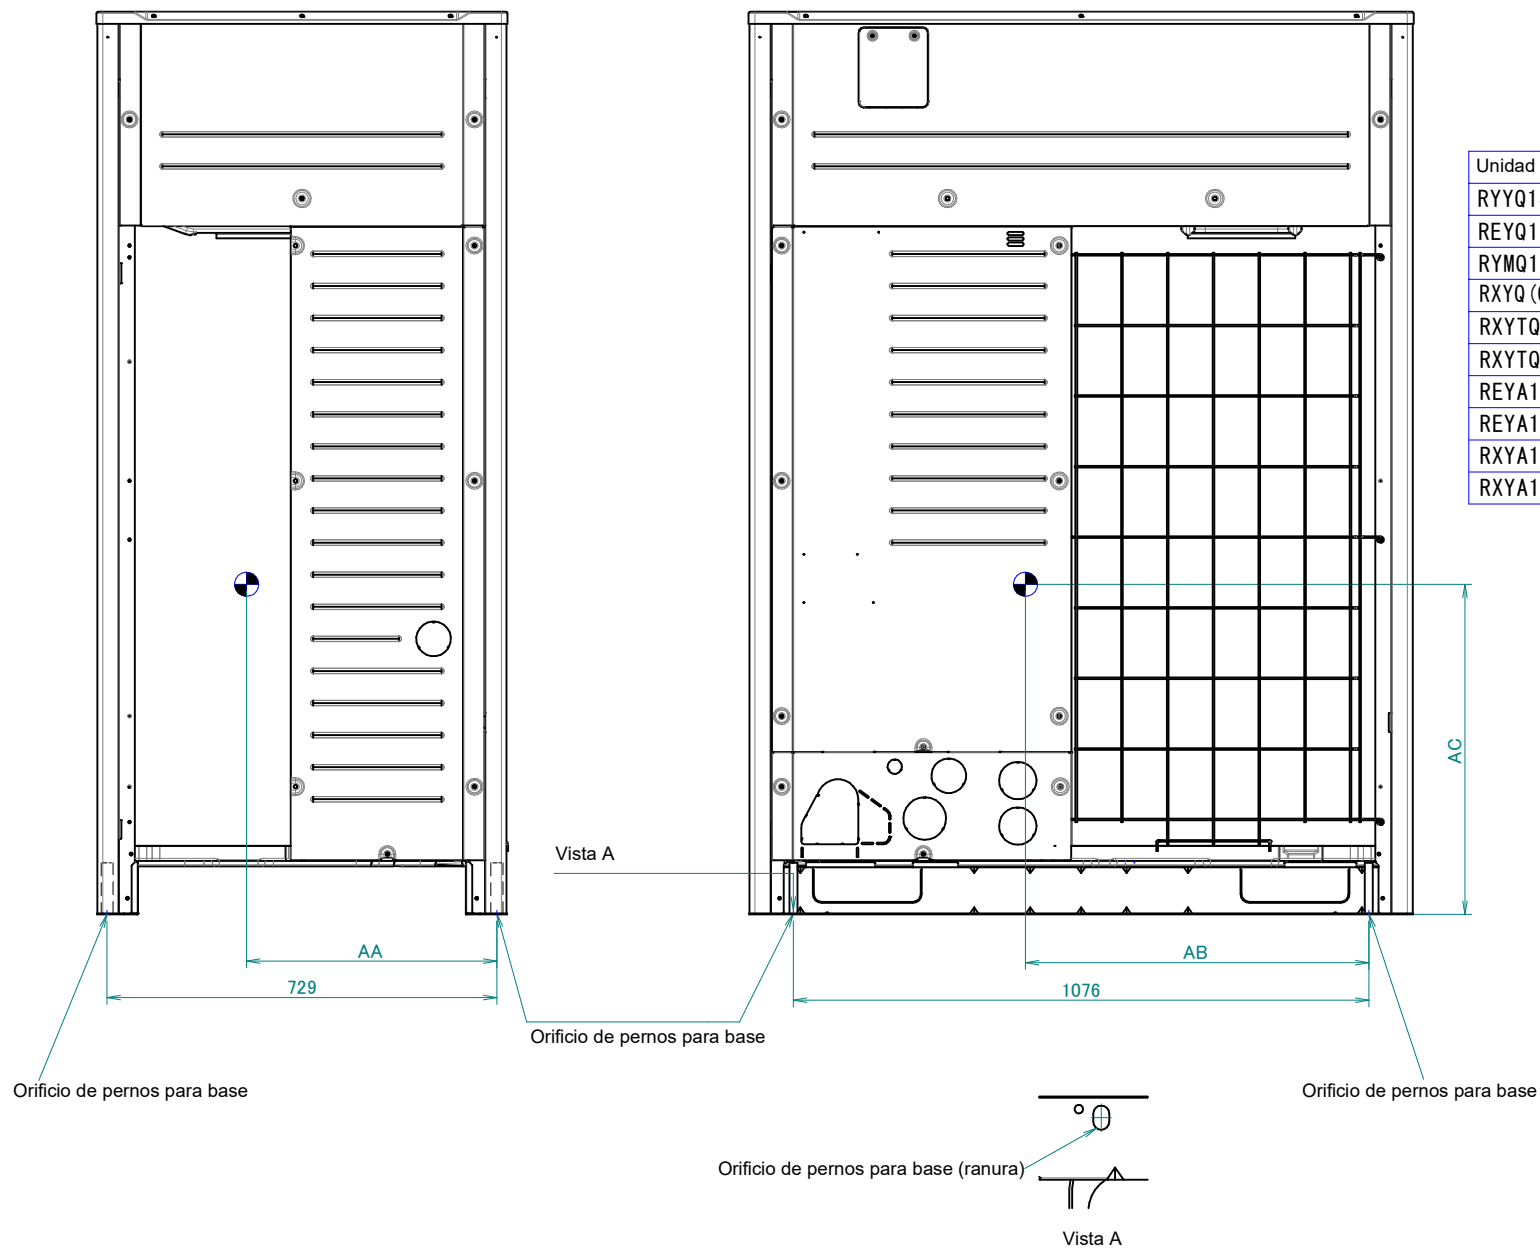

REYA-A
REMA5A

Unidad	AA	AB	AC
RYYQ14-20U	334	470	610
REYQ14-20U	334	470	610
RYYMQ14-20U	360	569	610
RXY(Q) 14-20U	345	575	610
RXYTQ10-12U	350	610	810
RXYTQ14-16U	351	565	610
REYA14-16A	339	596	758
REYA18-20A	350	587	752
RXYA14-16A	339	596	758
RXYA18-20A	350	587	752