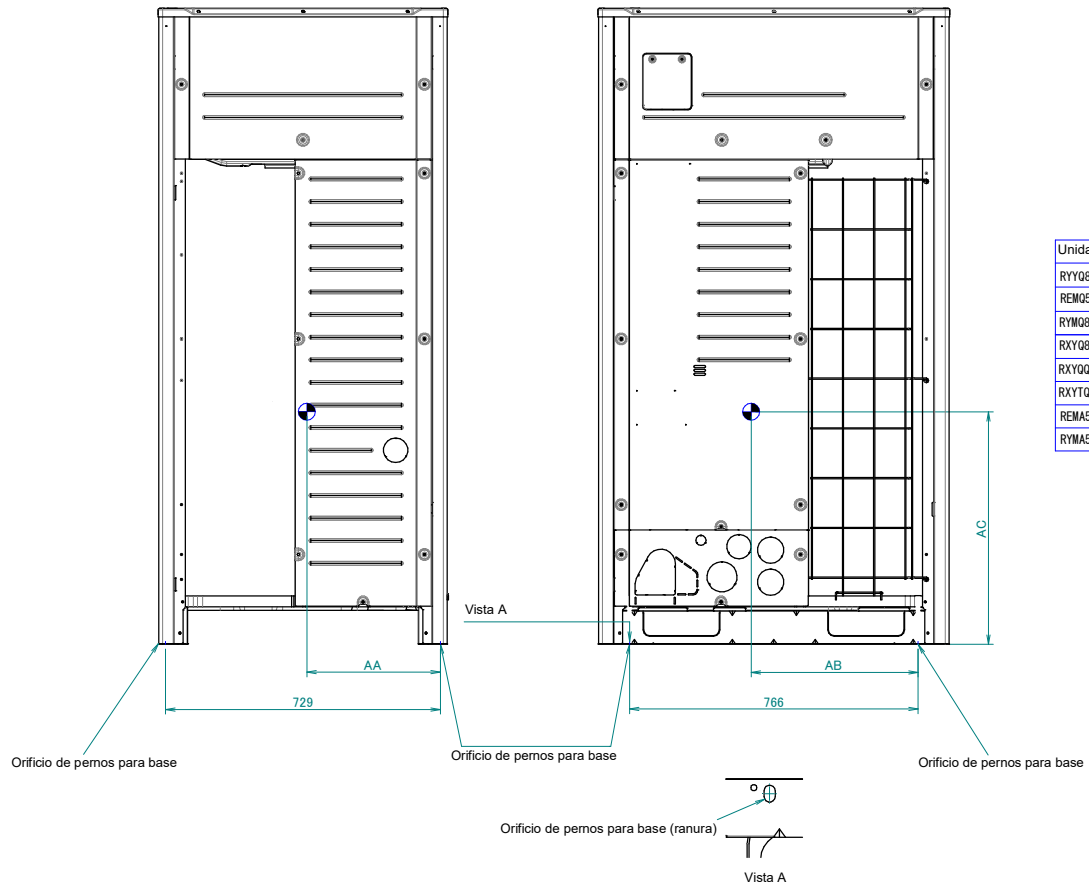

RXYQ8-12U

Unidad	AA	AB	AC
RYYQ8-12U	328	366	565
REM05U / REYQ8-12U			
RYM08-12U	354	443	565
RXYQ8-12U	339	448	565
RXYTQ8U			
REMA5A* / REYA8-12A*	353	426	690
RYMA5A / RXYA8-12A	353	426	690