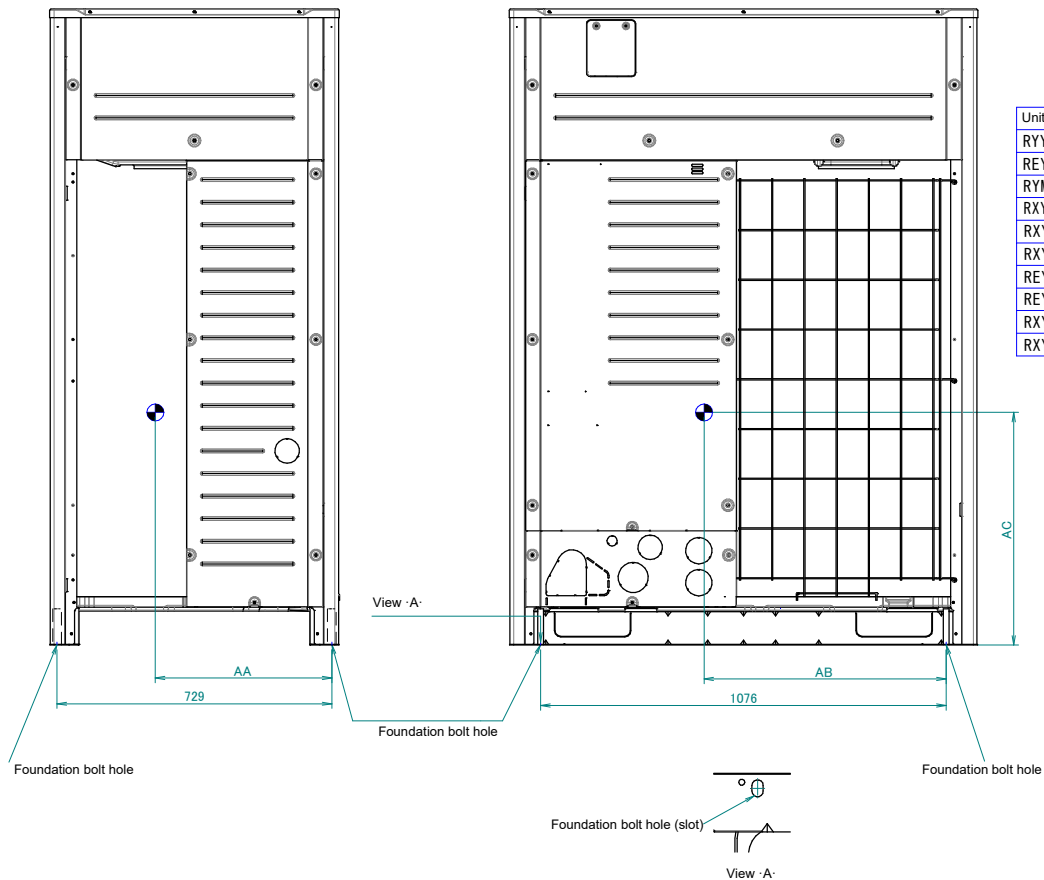

RXYQ14-20U

Unit	AA	AB	AC
RYYQ14-20U	334	470	610
REYQ14-20U	334	470	610
RYMQ14-20U	360	569	610
RXYQ(Q)14-20U	345	575	610
RXYTQ10-12U	350	610	810
RXYTQ14-16U	351	565	610
REYA14-16A*	339	596	758
REYA18-20A*	350	587	752
RXYA14-16A	339	596	758
RXYA18-20A	350	587	752