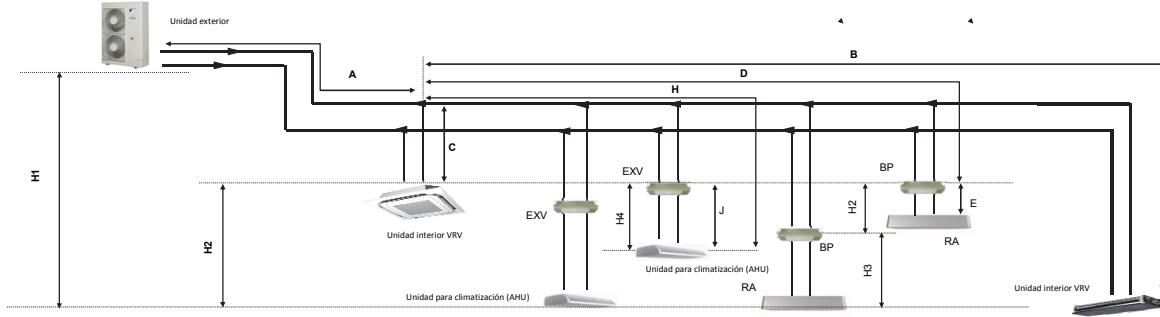

RXYSQ-TV1

RXYSQ-TV1

RXYSQ-TY1

Notas

1. Indicación esquemática
   Las ilustraciones pueden no coincidir con el aspecto real de la unidad.
2. Solo para ilustrar las limitaciones en la longitud de las tuberías.
   Consulte la tabla de combinaciones 3D097983 para obtener más información sobre las combinaciones permitidas.

		Longitud de la tubería permitida		Diferencia de altura máxima	
		BP a RA (E)	EXV a AHU (J)	BP a RA (H3)	EXV a AHU (H4)
Conexión RA		2~15m	-	5m	-
Unidad para climatización (AHU)	Par	-	≤5m	-	5m
	Multi (1)	-	≤5m	-	5m
Conexión	Combinación (2)	-	≤5m	-	5m

Notas