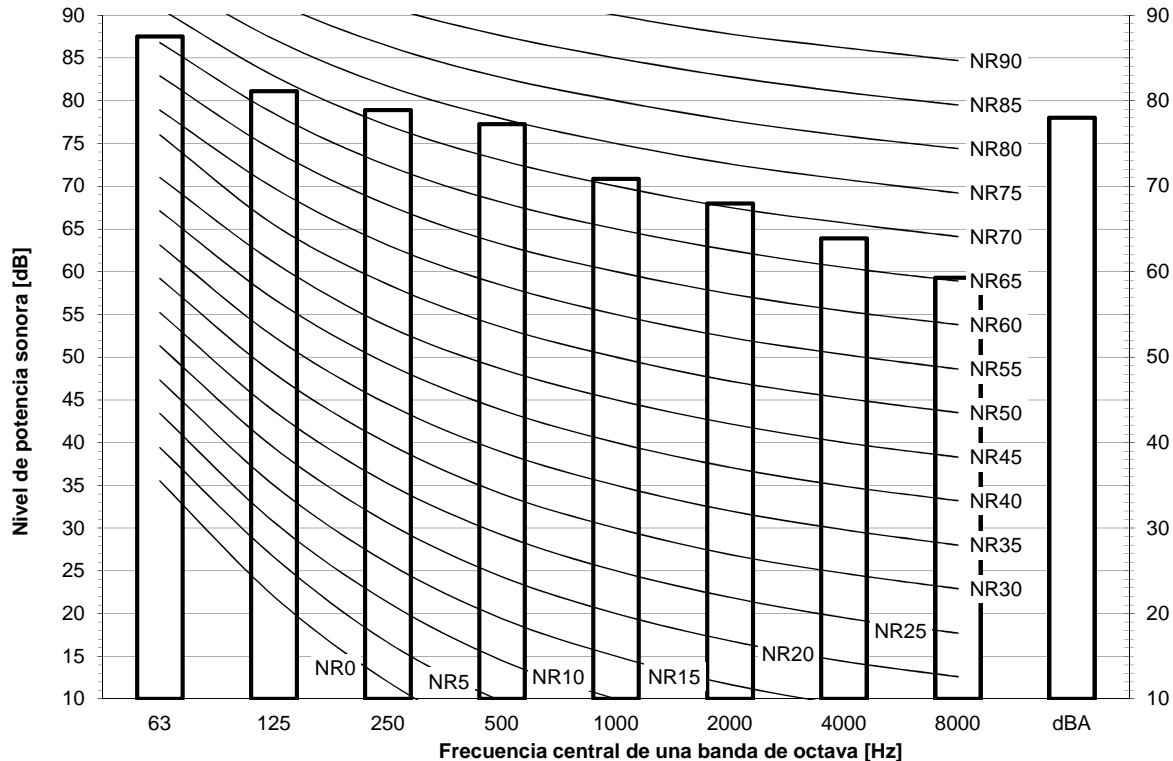

REMQ5U
REYQ8U
RXYQQ8U
RXYQ8U
RXYTQ8UYF
RYYQ8U
RYMQ8U

Notas

dBA = Nivel de potencia sonora ponderado A (escala de A de acuerdo con IEC).

Intensidad acústica de referencia 0dB = $10E-6\mu W/m^2$

Medición de acuerdo con ISO 3744