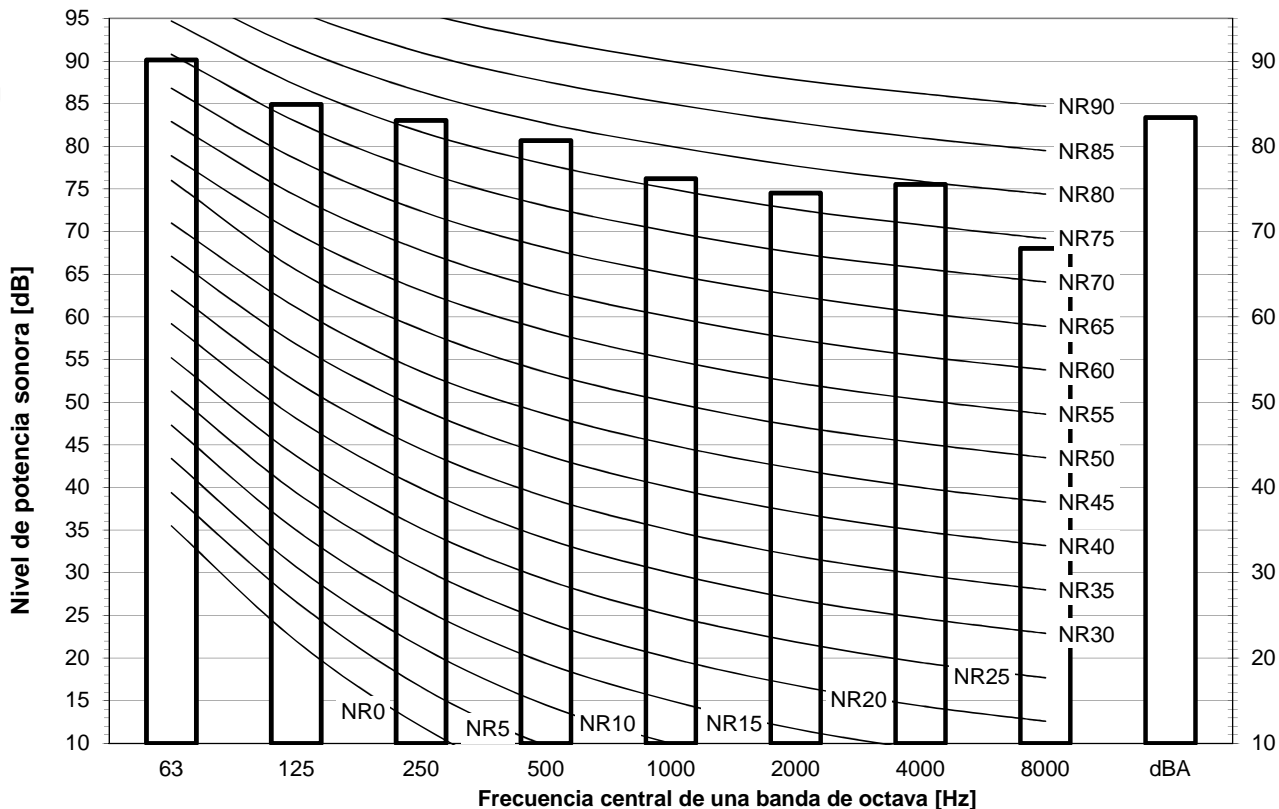

REYQ12U
RXYQQ12U
RXYQ12U
RYYQ12U
RYMQ12U

Notas

dBA = Nivel de potencia sonora ponderado A (escala de A de acuerdo con IEC).

Intensidad acústica de referencia 0dB = $10E-6\mu W/m^2$

Medición de acuerdo con ISO 3744