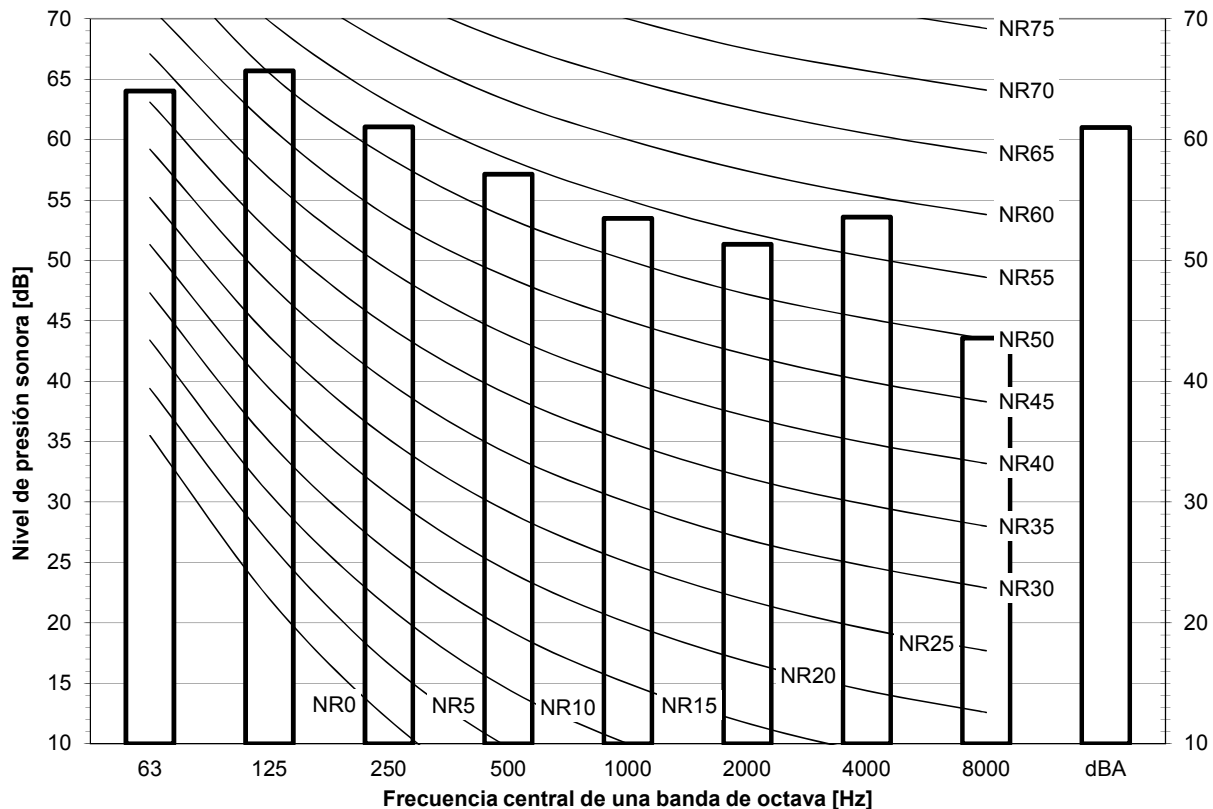

REYQ12U
 RXYQQ12U
 RXYQ12U
 RYYQ12U
 RYMQ12U

Notas

Datos válidos en condiciones de campo libre.
 Datos válidos en condiciones de funcionamiento nominal.
 dBA = Nivel de presión sonora ponderado A (escala de A de acuerdo con IEC).
 Presión acústica de referencia 0 dB = 20 µPa