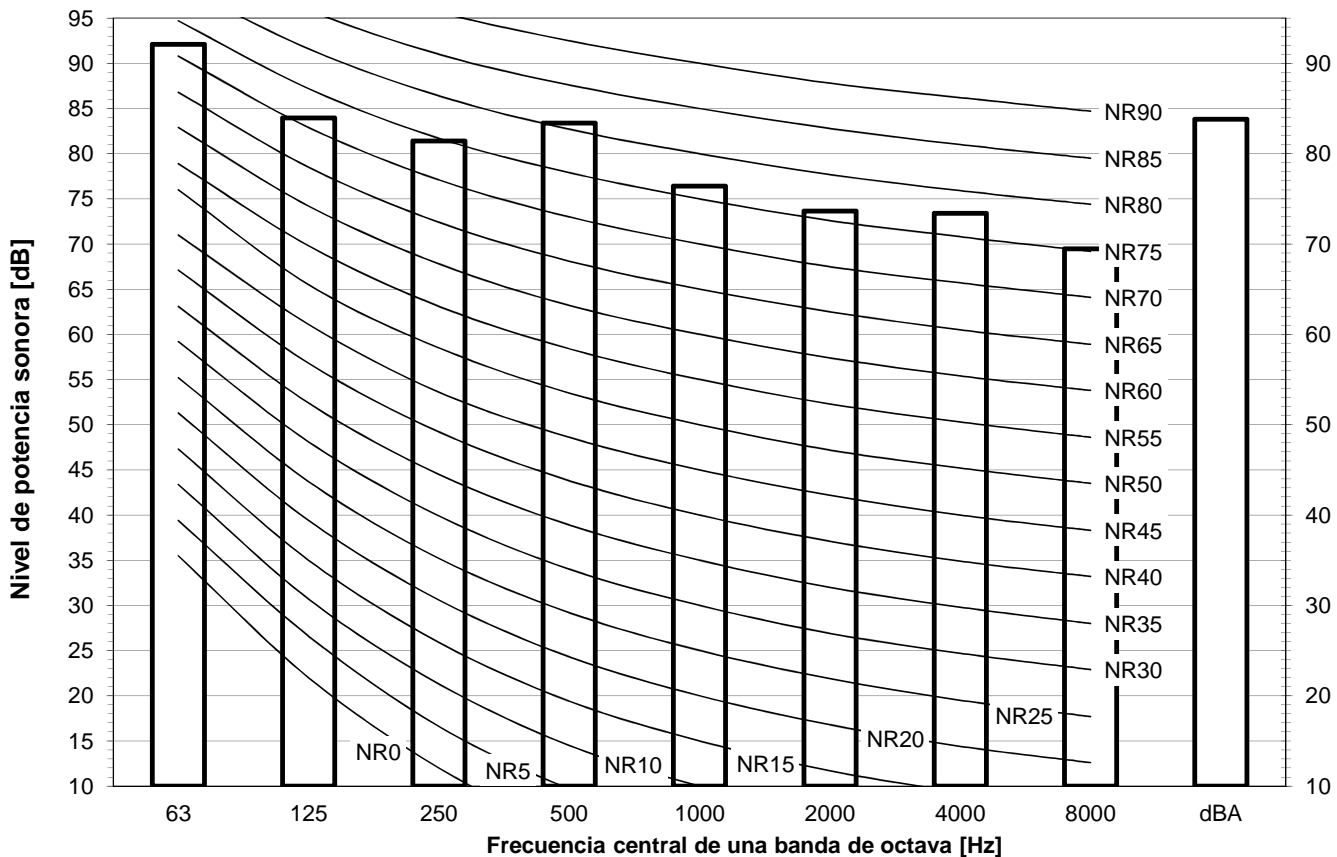

REYQ18U
RXYQQ18U
RXYQ18U
RYYQ18U
RYMQ18U

Notas

dBA = Nivel de potencia sonora ponderado A (escala de A de acuerdo con IEC).

Intensidad acústica de referencia 0dB = $10E-6\mu W/m^2$

Medición de acuerdo con ISO 3744