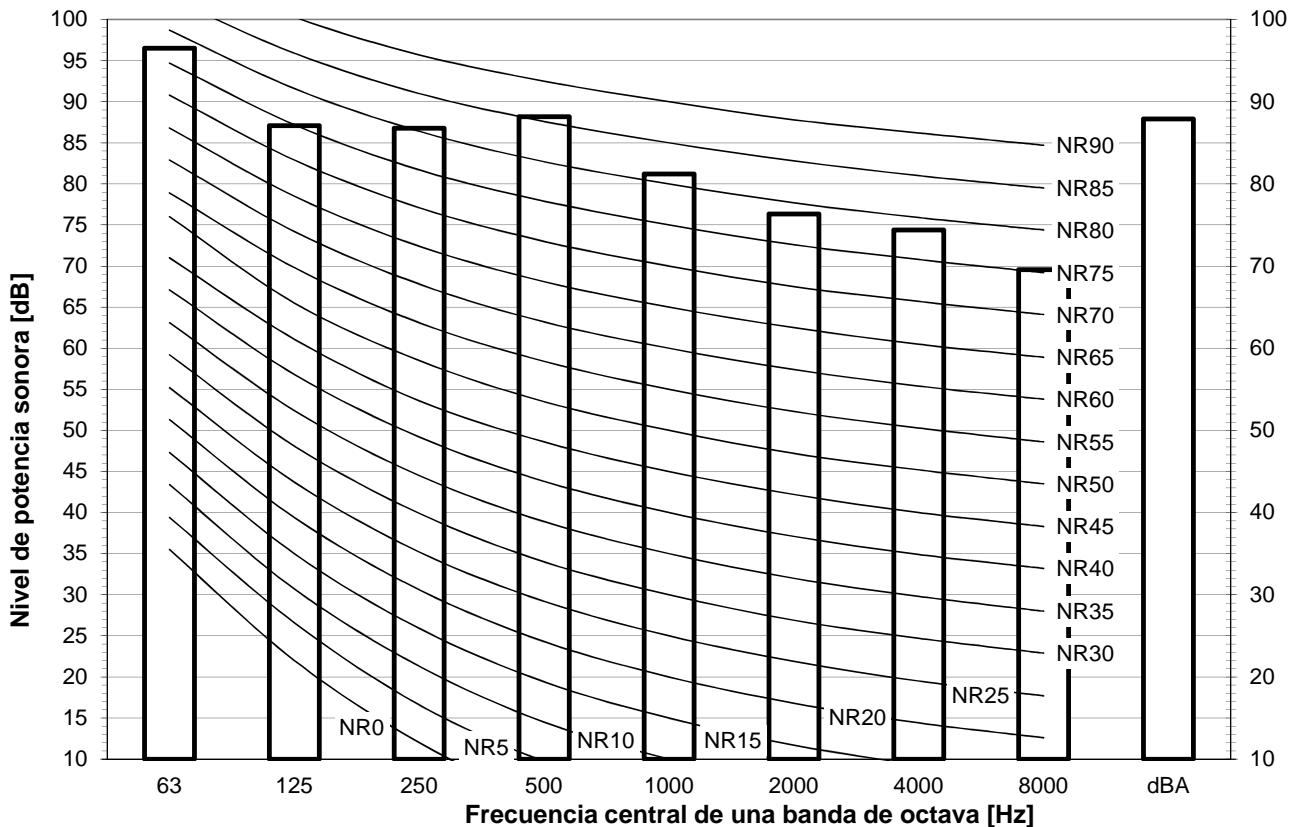

### Notas

dBA = Nivel de potencia sonora ponderado A (escala de A de acuerdo con IEC).

Intensidad acústica de referencia 0dB =  $10E-6\mu W/m^2$

Medición de acuerdo con ISO 3744