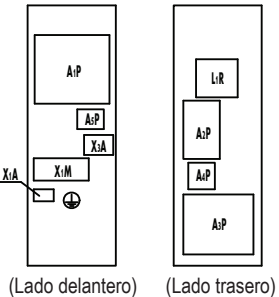

**RXYQ8-12U**  
**RXYTQ8UYF**  
**RYYQ8-12U**  
**RYMQ8-12U**

Alimentación eléctrica 3N~ 380-415 V 50 Hz  
 3N~ 380 V 60 Hz

**Diagrama de cableado**

Caja comp. el.

Selector Frio/Calor (Accesorio opcional) (nota 3)