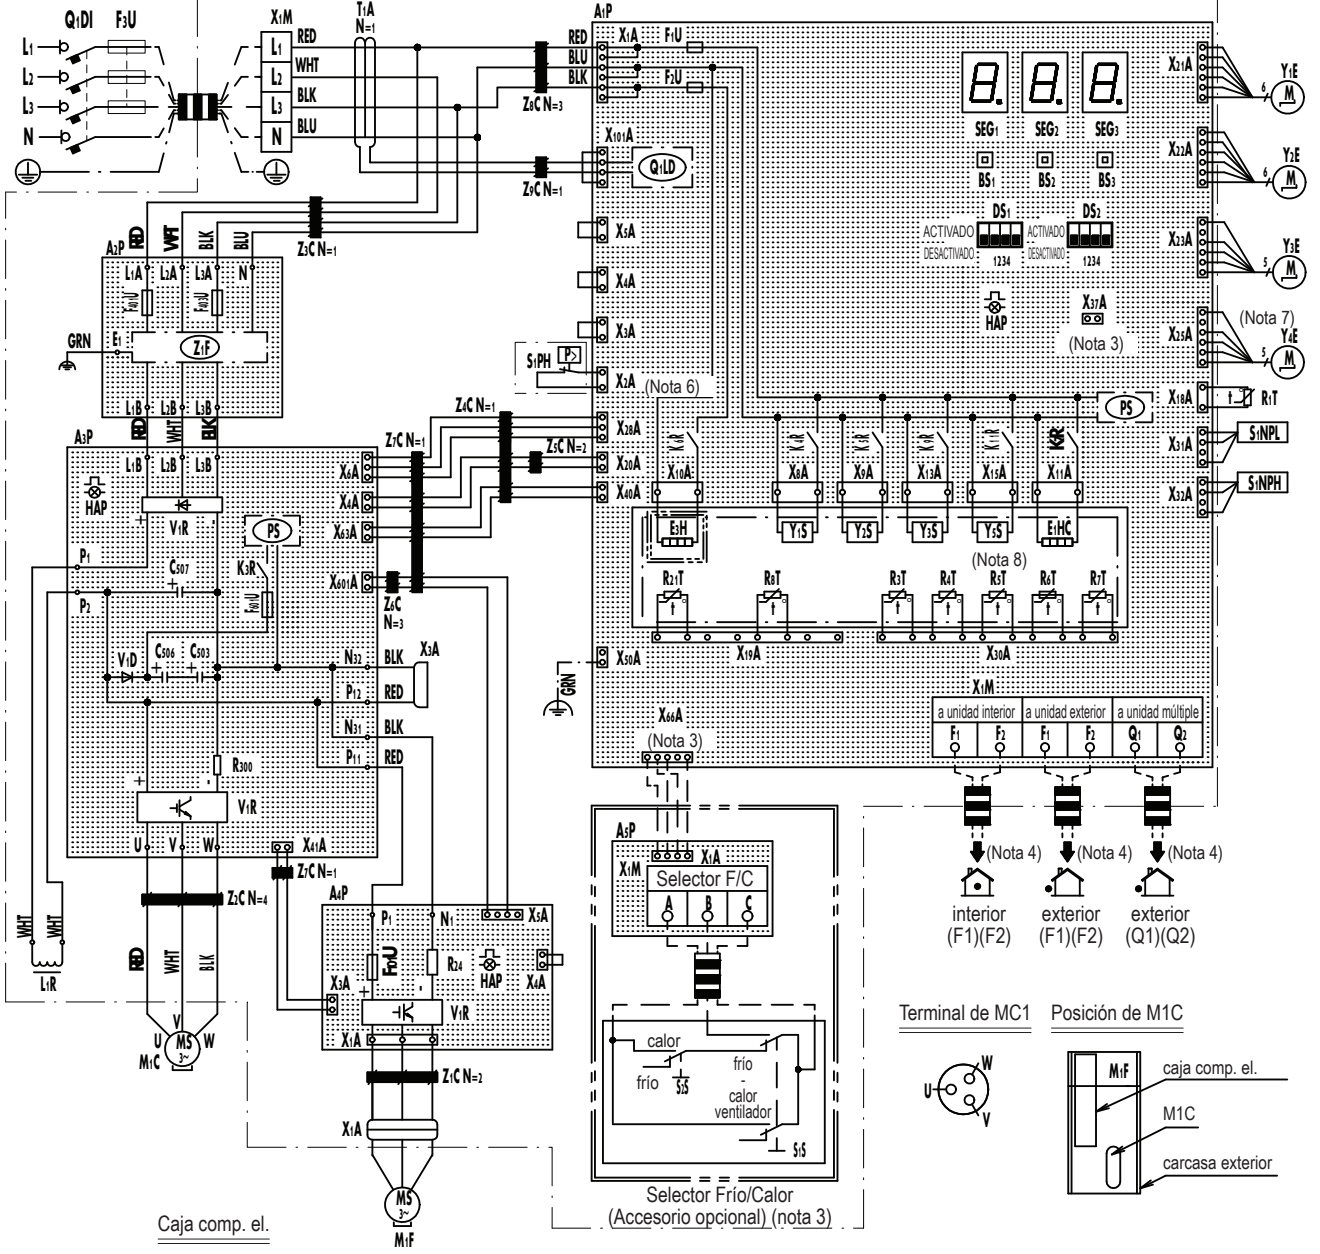

**RXYQ8-12U**  
**RXYTQ8UYF**  
**RYYQ8-12U**  
**RYMQ8-12U**

Alimentación eléctrica 3N~ 380-415 V 50 Hz  
 3N~ 380 V 60 Hz

**Diagrama de cableado**

Caja comp. el.

Selector Frio/Calor (Accesorio opcional) (nota 3)

**Clase 8, 10, 12**