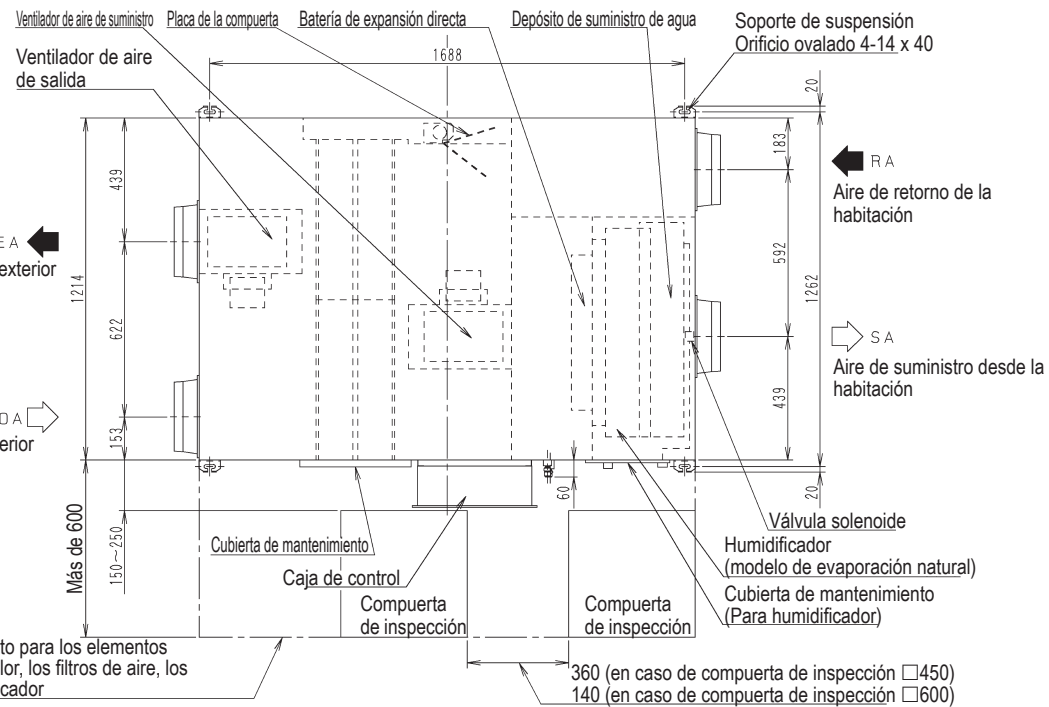

# VKM80GBM

Espacio de mantenimiento para los elementos del intercambiador de calor, los filtros de aire, los ventiladores y el humidificador

- × Especificaciones sujetas a cambios sin previo aviso.
- × Asegúrese de procurar dos compuertas de inspección. (□450 o □600) en el lado para mantenimiento de los filtros y elementos.