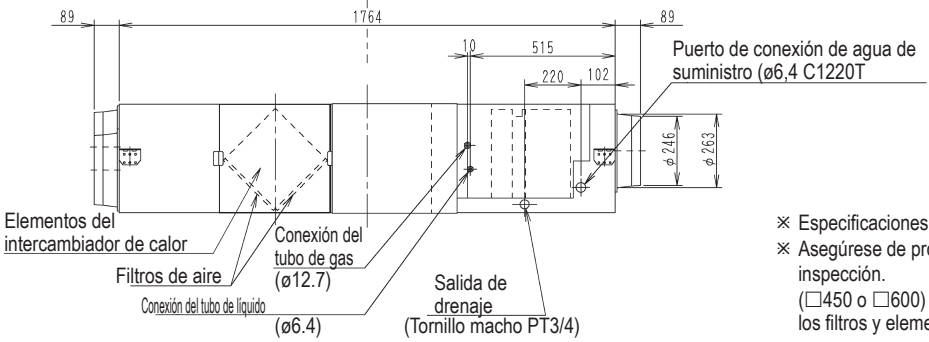

# VKM80GBM

Espacio de mantenimiento para los elementos del intercambiador de calor, los filtros de aire, los ventiladores y el humidificador

- × Especificaciones sujetas a cambios sin previo aviso.
- × Asegúrese de procurar dos compuertas de inspección. (□450 o □600) en el lado para mantenimiento de los filtros y elementos.