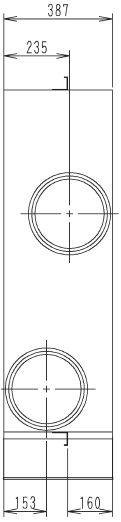

# VKM80GBM

Espacio de mantenimiento para los elementos del intercambiador de calor, los filtros de aire, los ventiladores y el humidificador

- × Especificaciones sujetas a cambios sin previo aviso.
- × Asegúrese de procurar dos compuertas de inspección. (□450 o □600) en el lado para mantenimiento de los filtros y elementos.